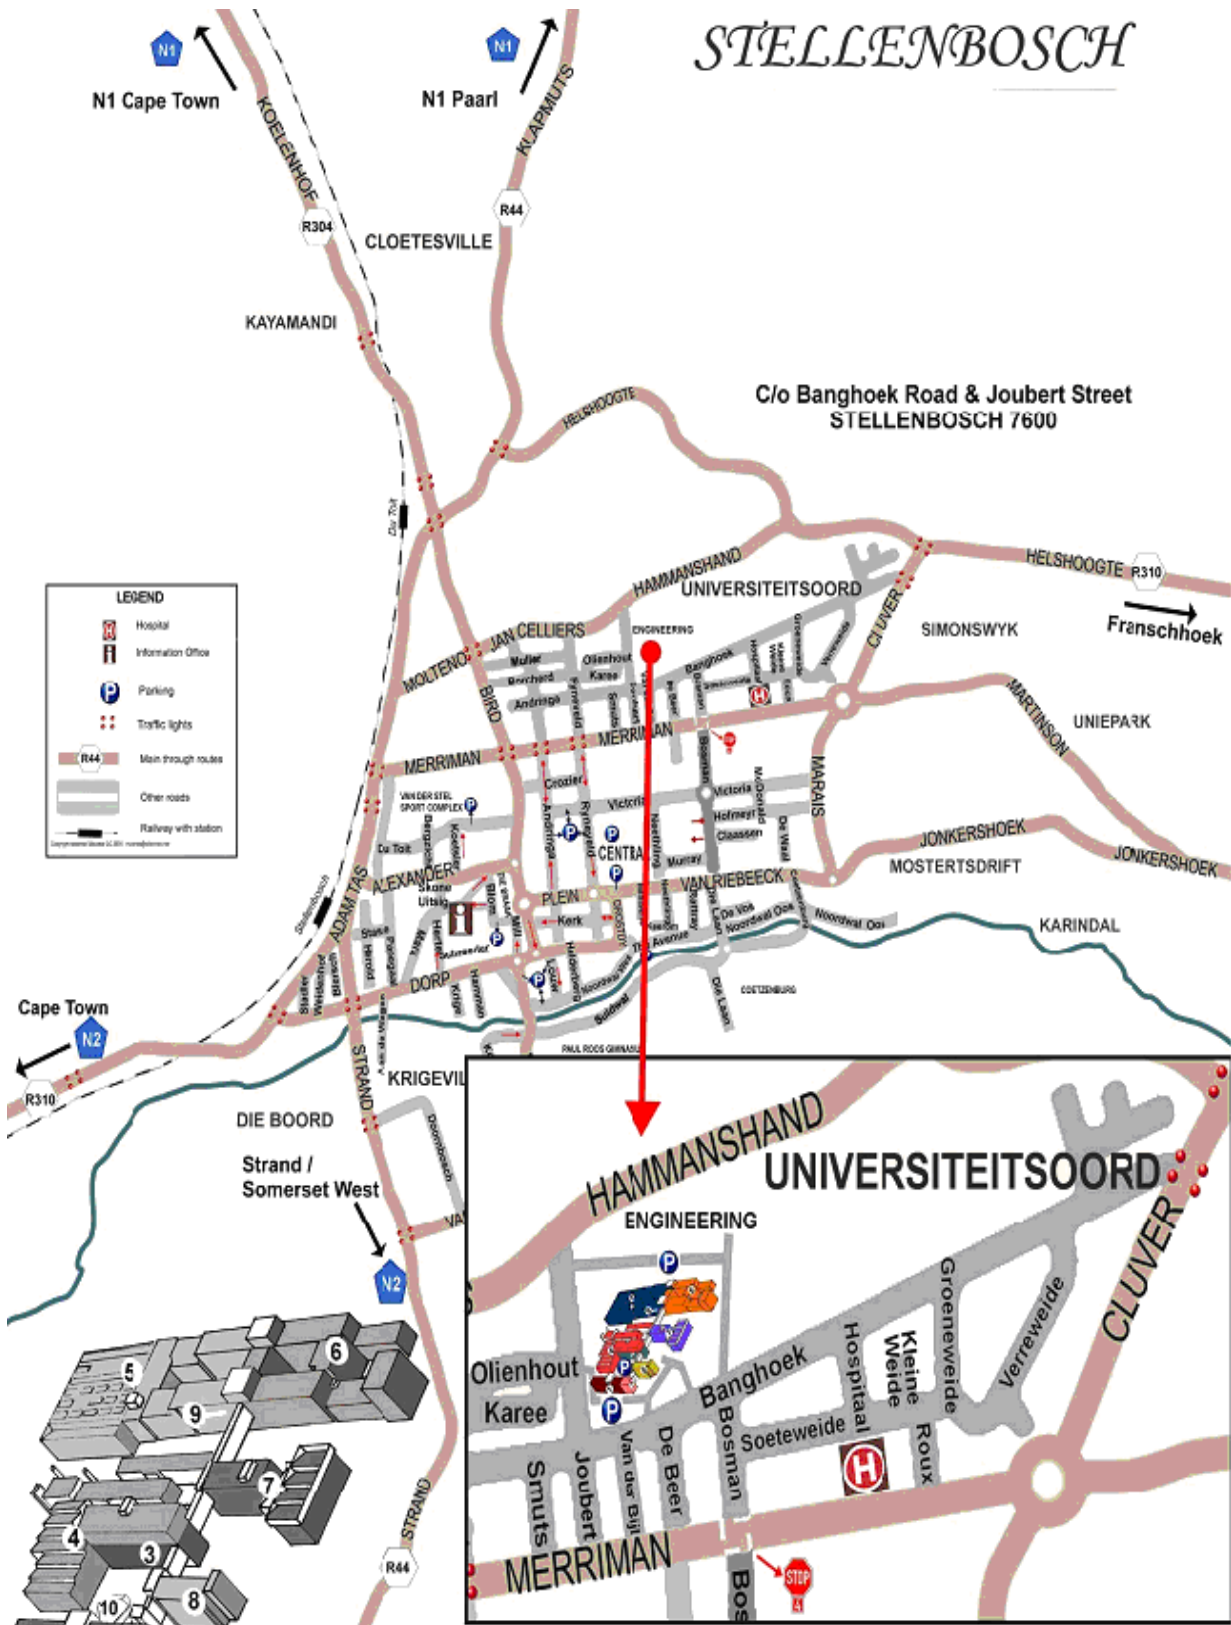

# STELLENBOSCH

C/o Banghoek Road & Joubert Street  
STELLENBOSCH 7600

**LEGEND**

- Hospital
- Information Office
- Parking
- Traffic lights
- Main through routes
- Other roads
- Railway with station

- |   |  |   |   |  |  |  |   |  |                              |
|---|--|---|---|--|--|--|---|--|------------------------------|
| <p><b>1. Dean</b><br/>Tel: 021 808 4204<br/>Fax: 021 808 4206</p> | <p><b>2. Applied Mathematics</b><br/>Tel: 021 808 4215<br/>Fax: 021 808 3778</p> | <p><b>3. Industrial Engineering</b><br/>Tel: 021 808 4241<br/>Fax: 021 808 4245</p> | <p><b>4. Mechanical Engineering</b><br/>Tel: 021 808 4376<br/>Fax: 021 808 4958</p> | <p><b>5. Civil Engineering</b><br/>Tel: 021 808 4369<br/>Fax: 021 808 4440</p> | <p><b>6. Electrical &amp; Electronic Engineering</b><br/>Tel: 021 808 4478<br/>Fax: 021 808 4981</p> | <p><b>7. Process Engineering</b><br/>Tel: 021 808 4485<br/>Fax: 021 808 2059</p> | <p><b>8. Information Technology</b><br/>Tel: 021 808 4367<br/>Fax: 021 808 4102</p> | <p><b>9. Library</b><br/>Tel: 021 808 4301<br/>Fax: 021 808 2211</p> | <p><b>10. Reitz Hall</b></p> |
|---|--|---|---|--|--|--|---|--|------------------------------|