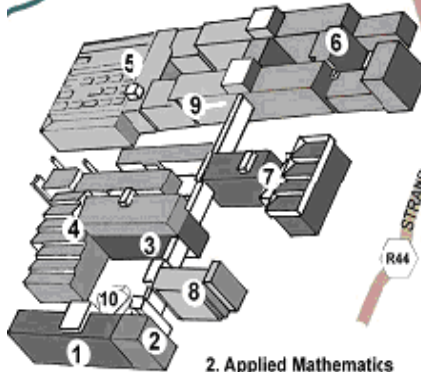

# STELLENBOSCH

C/o Banghoek Road & Joubert Street  
STELLENBOSCH 7600

**LEGEND**

- Hospital
- Information Office
- Parking
- Traffic lights
- Main through routes
- Other roads
- Railway with station

- |   |  |   |   |  |  |  |   |  |                              |
|---|--|---|---|--|--|--|---|--|------------------------------|
| <p><b>1. Dean</b><br/>Tel: 021 808 4204<br/>Fax: 021 808 4206</p> | <p><b>2. Applied Mathematics</b><br/>Tel: 021 808 4215<br/>Fax: 021 808 3778</p> | <p><b>3. Industrial Engineering</b><br/>Tel: 021 808 4241<br/>Fax: 021 808 4245</p> | <p><b>4. Mechanical Engineering</b><br/>Tel: 021 808 4376<br/>Fax: 021 808 4958</p> | <p><b>5. Civil Engineering</b><br/>Tel: 021 808 4369<br/>Fax: 021 808 4440</p> | <p><b>6. Electrical &amp; Electronic Engineering</b><br/>Tel: 021 808 4478<br/>Fax: 021 808 4981</p> | <p><b>7. Process Engineering</b><br/>Tel: 021 808 4485<br/>Fax: 021 808 2059</p> | <p><b>8. Information Technology</b><br/>Tel: 021 808 4367<br/>Fax: 021 808 4102</p> | <p><b>9. Library</b><br/>Tel: 021 808 4301<br/>Fax: 021 808 2211</p> | <p><b>10. Reitz Hall</b></p> |
|---|--|---|---|--|--|--|---|--|------------------------------|