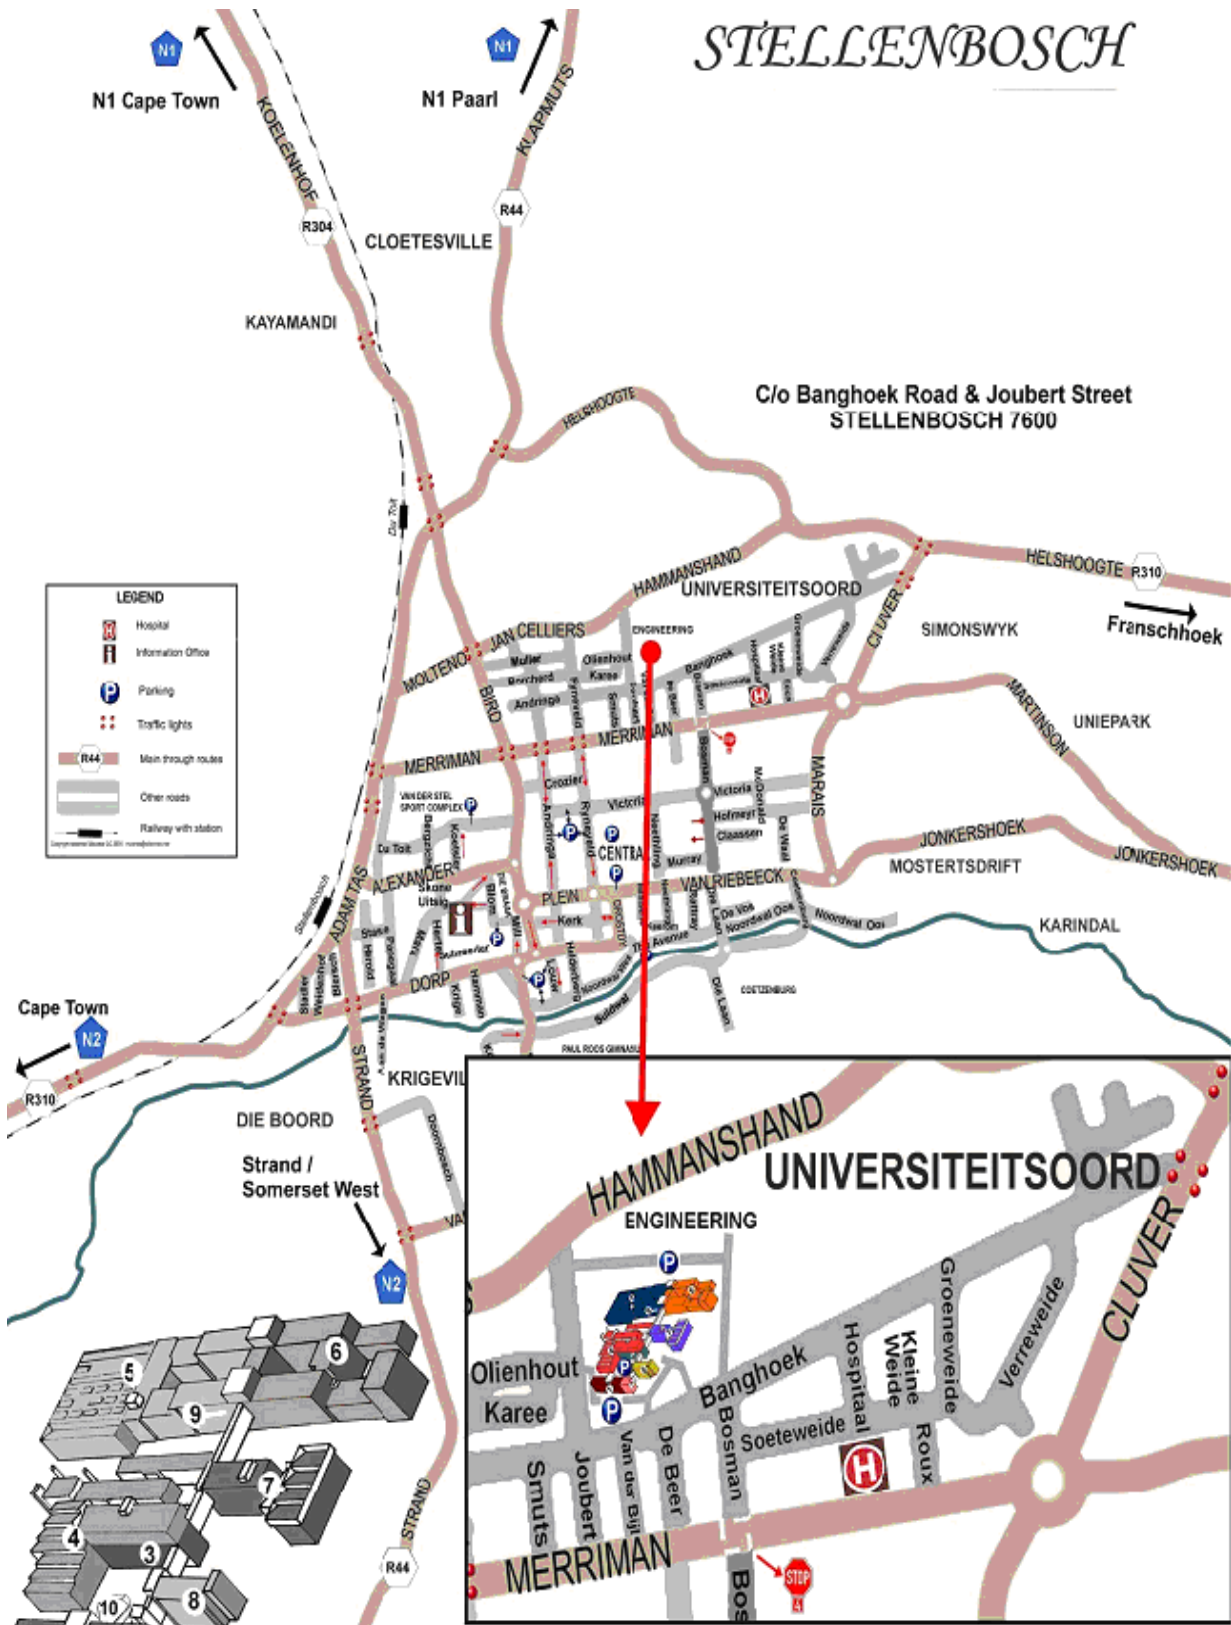

STELLENBOSCH

C/o Banghoek Road & Joubert Street
STELLENBOSCH 7600

LEGEND

- Hospital
- Information Office
- Parking
- Traffic lights
- Main through routes
- Other roads
- Railway with station

- | | | | | | | | | | |
|---|--|---|---|--|--|--|---|--|------------------------------|
| <p>1. Dean
Tel: 021 808 4204
Fax: 021 808 4206</p> | <p>2. Applied Mathematics
Tel: 021 808 4215
Fax: 021 808 3778</p> | <p>3. Industrial Engineering
Tel: 021 808 4241
Fax: 021 808 4245</p> | <p>4. Mechanical Engineering
Tel: 021 808 4376
Fax: 021 808 4958</p> | <p>5. Civil Engineering
Tel: 021 808 4369
Fax: 021 808 4440</p> | <p>6. Electrical & Electronic Engineering
Tel: 021 808 4478
Fax: 021 808 4981</p> | <p>7. Process Engineering
Tel: 021 808 4485
Fax: 021 808 2059</p> | <p>8. Information Technology
Tel: 021 808 4367
Fax: 021 808 4102</p> | <p>9. Library
Tel: 021 808 4301
Fax: 021 808 2211</p> | <p>10. Reitz Hall</p> |
|---|--|---|---|--|--|--|---|--|------------------------------|