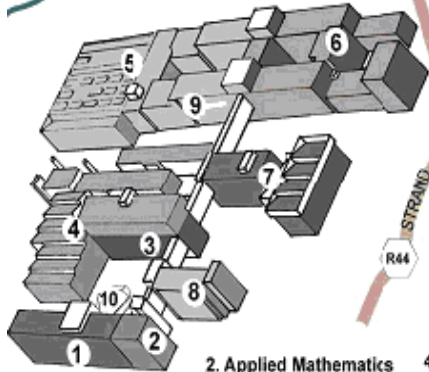

STELLENBOSCH

C/o Banghoek Road & Joubert Street
STELLENBOSCH 7600

LEGEND

- Hospital
- Information Office
- Parking
- Traffic lights
- Main through routes
- Other roads
- Railway with station

- | | | | | | | | | | |
|---|--|---|---|--|--|--|---|--|------------------------------|
| <p>1. Dean
Tel: 021 808 4204
Fax: 021 808 4206</p> | <p>2. Applied Mathematics
Tel: 021 808 4215
Fax: 021 808 3778</p> | <p>3. Industrial Engineering
Tel: 021 808 4241
Fax: 021 808 4245</p> | <p>4. Mechanical Engineering
Tel: 021 808 4376
Fax: 021 808 4958</p> | <p>5. Civil Engineering
Tel: 021 808 4369
Fax: 021 808 4440</p> | <p>6. Electrical & Electronic Engineering
Tel: 021 808 4478
Fax: 021 808 4981</p> | <p>7. Process Engineering
Tel: 021 808 4485
Fax: 021 808 2059</p> | <p>8. Information Technology
Tel: 021 808 4367
Fax: 021 808 4102</p> | <p>9. Library
Tel: 021 808 4301
Fax: 021 808 2211</p> | <p>10. Reitz Hall</p> |
|---|--|---|---|--|--|--|---|--|------------------------------|