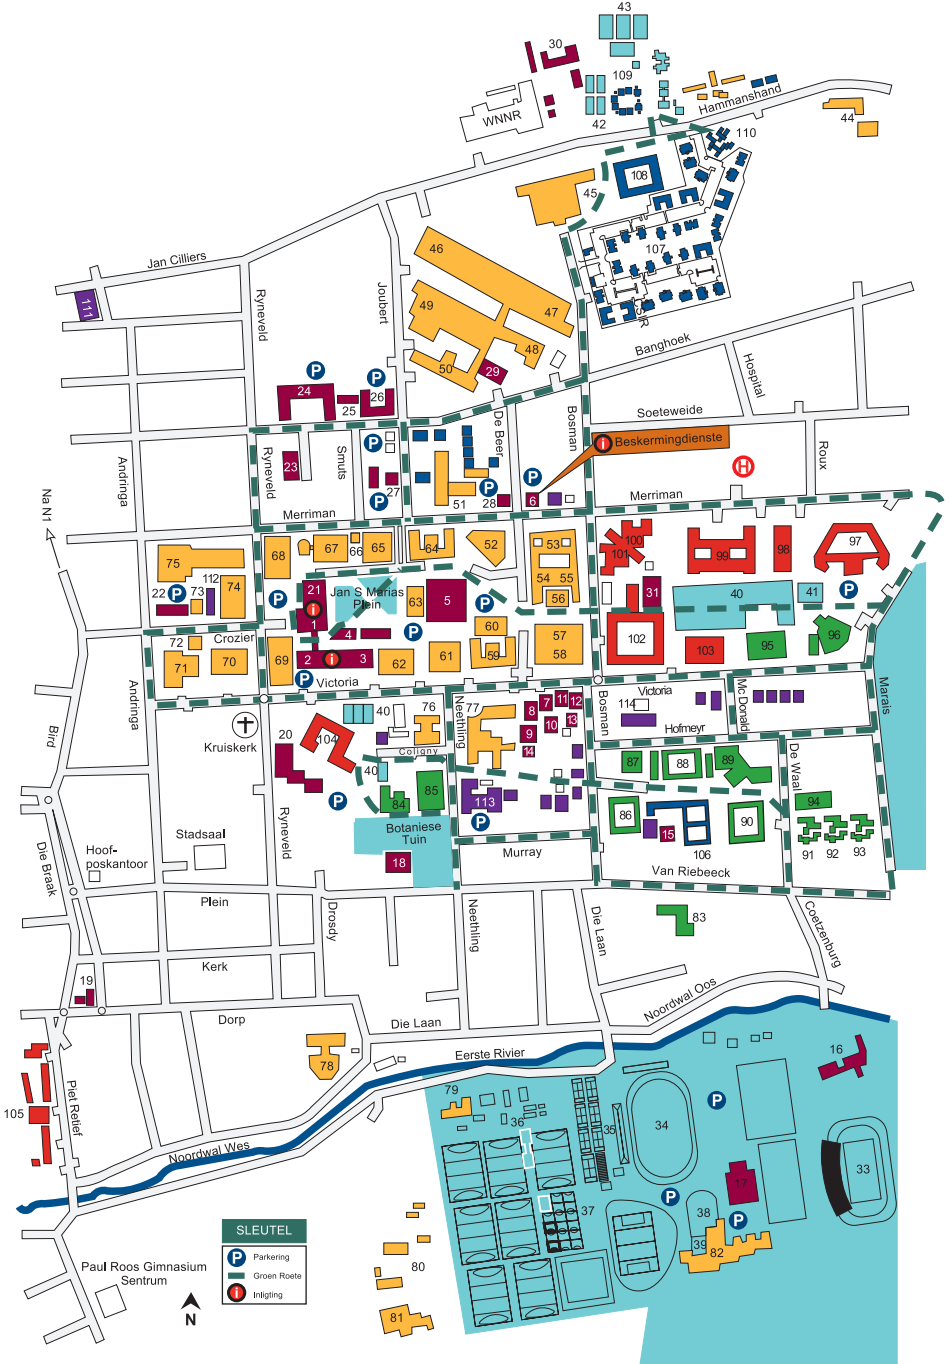

6 Kampuskaart Campus Map

Ondersteuningsdienste

- 1 Administrasie, Blok A
- 2 Administrasie, Blok B
- 3 Administrasie, Blok C
- 4 JS Gerieck-biblioteek
- 5 Neelsie Studentesentrum
- 6 US Risiko- en Beskerdingsdienste
- 7 Sentrum vir Voornemende Studente
- 8 Sentrum vir Studentevoorigting en -ontwikkeling: Ontvangs
- 9 Ontwikkelingskantoor
- 10 Loopbanekantoor
- 11 Akademiese voorligting en loopbaanontwikkeling
- 12 Terapie en Persoonlikheidsontwikkeling
- 13 Akademiese Steun
- 14 Sentrum vir Onderrig en Leer
- 15 Studentegesondheidsdiens
- 16 US Sportburo
- 17 DF Malan-gedenksentrum
- 18 Ou Konservatorium
- 18 Universiteitskool
- 18 Fasiliteitsbestuur
- 19 US Kunstgalerie
- 20 Eben Dönges-sentrum (Sasol Kunsmuseum)
- 21 Interaktiewe Telematiese Onderwys
- 22 Taalsentrum (Crozierstraat-huise)
- 23 WAT, Banhoekweg 115
- 24 Matie Gemeenskapsdiens
- 25 Voertuigpoel
- 26 Regshulpkliniëk
- 27 IT Studentehulpsentrum
- 28 TAS-IT
- 29 Informasietegnologie
- 30 Instandhouding
- 31 Aankope en Voorsieningsdienste

Sportgeriewe

- 33 Danie Craven Stadion
- 34 Coetzenburg Atletiekstadion
- 35 Coetzenburg Tennisbane
- 36 PSO Klubhuis
- 37 Hokkieklubhuis en -velde
- 38 Swembad
- 39 US Gimnasium
- 40 Koshuistennisbane
- 41 Ou Mutual Sportsentrum
- 42 Personeeltennisbane
- 43 Heidehof Rugbyvelde

Vrouekoshuise

- 83 Huis Neethling
- 84 Monica
- 85 Harmonie
- 86 Heemstede
- 87 Huis ten Bosch
- 88 Lydia
- 89 Minerva
- 90 Nerina
- 91 Erica
- 92 Serruria
- 93 Nemesia
- 94 Tinnie Louw-eetsaal
- 95 Sonop (Huis van Niekerk)
- 96 Irene

Manskoshuise

- 97 Eendrag
- 98 Helshoogte
- 99 Simonsberg
- 100 Huis Visser
- 101 Huis Marais
- 102 Dagbreek
- 103 Majuba
- 104 Wilgenhof
- 105 Helderberg

Gemengde Koshuise

- 106 Metanoia
- 107 Academia
- 108 Concordia
- 109 Goldfields
- 110 Huis MacDonald